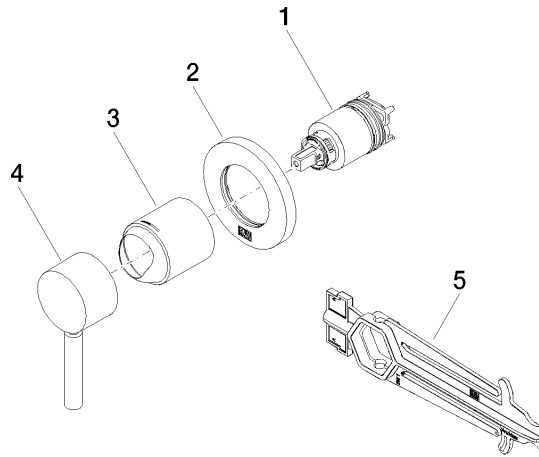

Concealed single-lever mixer with cover plate - Chrome

TARA

36 060 660

- cover plate Ø 78 mm

Fits: TARA, META

	Chrome	36 060 660-00
	Brushed Platinum	36 060 660-06
	Platinum	36 060 660-08
	Dark Chrome	36 060 660-19
	Light Gold	36 060 660-26
	Brushed Light Gold	36 060 660-27
	Brushed Durabronze (23kt Gold)	36 060 660-28
	Matte Black	36 060 660-33
	Brushed Bronze	36 060 660-42
	Brushed Champagne (22kt Gold)	36 060 660-46
	Champagne (22kt Gold)	36 060 660-47
	Brushed Chrome	36 060 660-93
	Brushed Dark Platinum	36 060 660-99

Required miscellaneous

Concealed wall-mounted single-lever mixer - 35 860 970 90

- max. recess depth 95 mm
- min. recess depth 80 mm

36 060 660

mm [inches]

Certificates

WRAS_2107016. LGA_29905.

36 060 660

Spare parts list

No.	Item Number	Name	Quantity used	Delivery time
1	90 15 05 064 01 90	cartridge	1	2
2	90 27 66 009 00-00	rosette	1	10
3	09 11 02 293-00	cover	1	10
4	90 20 66 006 00-00	handle	1	10
5	90 30 09 064 00 90	key	1	2