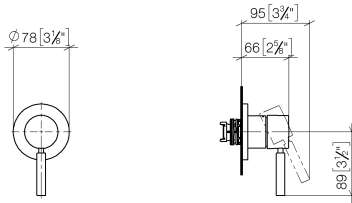

Concealed single-lever mixer with cover plate - Chrome

TARA

36 060 660

- cover plate Ø 78 mm

Fits: TARA, META

	Chrome	36 060 660-00
	Brushed Platinum	36 060 660-06
	Platinum	36 060 660-08
	Dark Chrome	36 060 660-19
	Light Gold	36 060 660-26
	Brushed Light Gold	36 060 660-27
	Brushed Durabronze (23kt Gold)	36 060 660-28
	Matte Black	36 060 660-33
	Brushed Bronze	36 060 660-42
	Brushed Champagne (22kt Gold)	36 060 660-46
	Champagne (22kt Gold)	36 060 660-47
	Brushed Chrome	36 060 660-93
	Brushed Dark Platinum	36 060 660-99

Required miscellaneous

Concealed wall-mounted single-lever mixer - 35 860 970 90

- max. recess depth 95 mm
- min. recess depth 80 mm

36 060 660

mm [inches]

Certificates

WRAS_2107016. LGA_29905.

36 060 660

Spare parts list

No.	Item Number	Name	Quantity used	Delivery time
1	90 15 05 064 01 90	cartridge	1	2
2	90 27 66 009 00-00	rosette	1	10
3	09 11 02 293-00	cover	1	10
4	90 20 66 006 00-00	handle	1	10
5	90 30 09 064 00 90	key	1	2